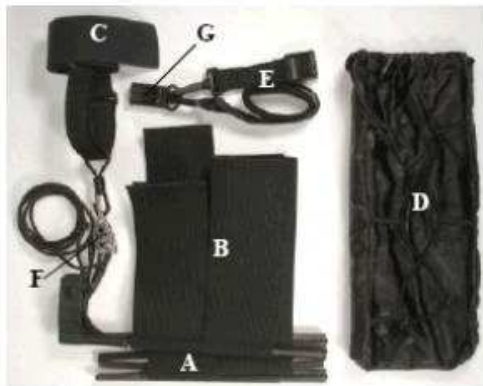

## Tvarovatelné dlahy SoftShell

SS-100-50-09 Soft Shell Splint, rozměry: 22.5 x 10 cm

SS-100-50-12 Soft Shell Splint, rozměry: 30 x 10 cm

SS-100-50-25 Soft Shell Splint, rozměry: 37.5 x 10 cm

## Tvarovatelné dlahy RediSplint

1211302 RediSplint, rozměry: 9 x 90 cm

1211304 RediSplint, rozměry: 8 x 80 cm

## Extenzní dlahá

- **Snadná aplikace pomocí Velcro**
- **Snadné a rychlé složení a rozložení**
- **Robustní a pevná konstrukce**
- **Provedení černá military**
- **Nízká hmotnost – 360g**
- **Materiál karbon a Zytel**
- **Minimální radarová reflexe**
- **Minimální rozměry ve složeném stavu**
- **Přesné nastavení požadované trakce**

Popis částí:

A – skládací vodící tyč	CT-3101
B – pružné popruhy (4ks)	113104
C – kotníková smyčka	CT-3120
D – vak	113105
E – třířlový upínací popruh	113103
F – napínací systém	CT-3110
G – koncovka vodící tyče	CT-3112
návod k použití	CT-3115