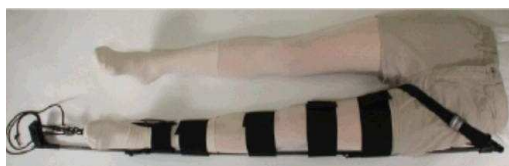

## Tvarovatelné dlahy SoftShell

SS-100-50-09 Soft Shell Splint, rozměry: 22.5 x 10 cm

SS-100-50-12 Soft Shell Splint, rozměry: 30 x 10 cm

SS-100-50-25 Soft Shell Splint, rozměry: 37.5 x 10 cm

## Extenzní dlahá

- **Snadná aplikace pomocí Velcro**
- **Snadné a rychlé složení a rozložení**
- **Robustní a pevná konstrukce**
- **Provedení černá military**
- **Nízká hmotnost – 360g**
- **Materiál karbon a Zytel**
- **Minimální radarová reflexe**
- **Minimální rozměry ve složeném stavu**
- **Přesné nastavení požadované trakce**

Popis částí:

A – skládací vodící tyč	CT-3101
B – pružné popruhy (4ks)	113104
C – kotníková smyčka	CT-3120
D – vak	113105
E – třířlový upínací popruh	113103
F – napínací systém	CT-3110
G – koncovka vodící tyče	CT-3112
návod k použití	CT-3115