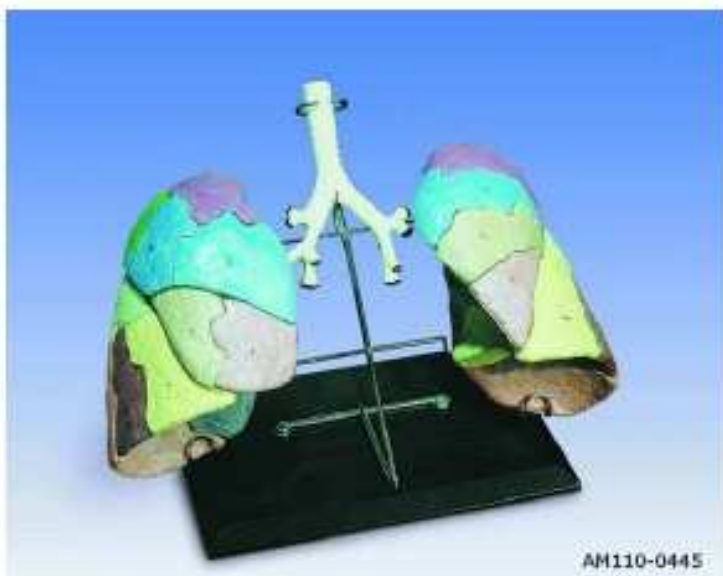

AM110-0249

**AM110-0249**

Model plic s hrtanem, skutečná velikost, 7 dílů - model znázorňuje 2-dílný vyjímatelný hrtan, průdušnici s průduškovou větví, vyjímatelné 2-dílné srdce, podklíčkovou tepnu s žílou, dutou žílu, aortu, plicní tepnu, jícen, obě plíce s odnímatelnou přední polovinou, bránici; na podkladové desce

AM110-0381

**AM110-0381**

Plíce, skutečná velikost, 5 dílů - model znázorňuje průdušnici s průduškovou větví, vyjímatelné 2-dílné srdce, dutou žílu, aortu, plicní tepnu, jícen, obě plíce s odnímatelnou přední polovinou; na podkladové desce

AM110-0445

**AM110-0445**

Segmentovaný model plic - model znázorňuje plíce s bronchiálním stromem, průdušnicemi a plicními sklípky, barevně odlišených 18 součástí je pružně spojeno, což umožňuje odkrytí vnitřní struktury; na stojanu