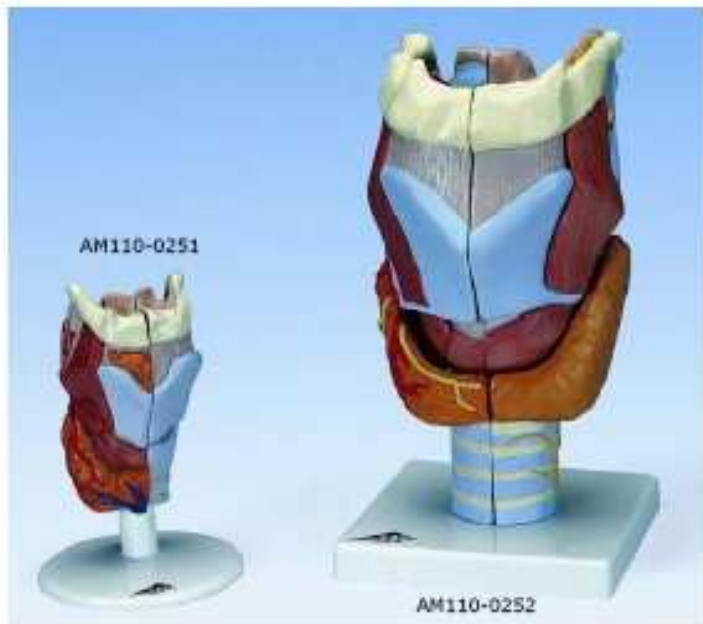

Nos, hrtan

AM110-0418

AM110-0418

Nos a čichový orgán, 4x zvětšeno - model je v mediálním řezu, od lebeční báze po dásně, zobrazena nosní přepážka, tepny a nervy (na pravé polovině), všechny struktury vnitřní nosní dutiny (levá polovina) sinus a otevřená Eustachova trubice (levá polovina), jednotlivé části jsou očíslovány; na otočném stojanu

AM110-0250

Funkční model hrtanu, 2,5x zvětšeno - pohyblivá epiglottis, hlasivkové vazy a koněvková chrupavka; na podstavci

AM110-0380

Hrtan, funkční model, 3x zvětšeno - pohyblivá epiglottis, hlasivkové vazy a koněvková chrupavka; na podstavci

AM110-0251

AM110-0252

AM110-0251

Hrtan, 2x zvětšeno, 7 dílů - mediálně dělený model znázorňuje hrtan, jazyku, průdušnici, vazy, svaly, cévy, nervy a štítnou žlázu, odnímatelná štítná chrupavka, 2 svaly a obě poloviny štítné žlázy; na podstavci

AM110-0252

Hrtan, skutečná velikost, 2 díly, mediálně rozdělen - mediálně dělený model znázorňuje hrtan, jazyku, průdušnici, vazy, svaly a štítnou žlázu, jednu polovinu lze oddělit

AM110-0416

AM110-0416

Předváděcí funkční model hrtanu, 4x zvětšeno - replika hrtanu, epiglottis a jazyku. Pravá polovina znázorňuje chrupavčité struktury, levá svalstvo, vyjímatelné hlasivkové vazy, štítná chrupavka a epiglottis; na podstavci